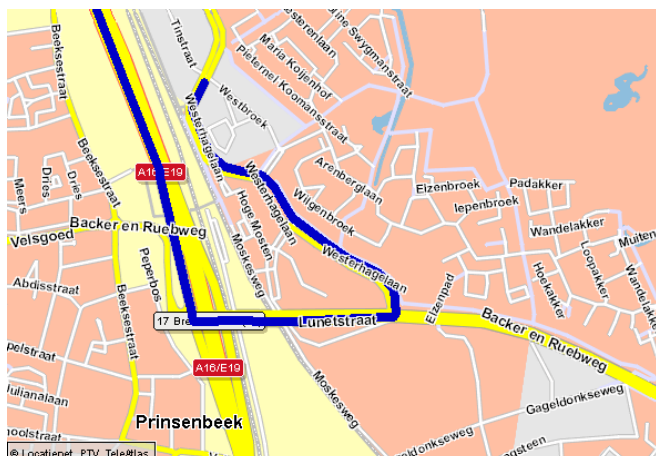

Routebeschrijving Arbo Unie Breda

**Westbroek 39/51,
4822 ZX Breda
telefoon 076 548 78 00**

Vanuit richting Utrecht

Volg de A27 richting Breda

Volg op het knooppunt Hooipolder de A59 richting Zierikzee/Rosendaal

Volg na 14 km op het knooppunt Zonzeel de A16 Richting Breda/Rosendaal

Neem de afslag Breda-Noord/Prinsenbeek (afslag 17)

Ga aan het einde van de afslag richting Breda-Noord

Ga na 0,6 km linksaf richting Haagse Beemden (Westerhagelaan)

Neem de afslag Breda Noord/Prinsenbeek (afslag 17)

Aan het einde van de afrit rechtsaf richting Breda

Ga na 450 m linksaf richting Haagse Beemden (Westerhagelaan)

Volg verder vanaf * vanuit richting Utrecht

Vanuit richting Rotterdam/Dordrecht

Volg A16 richting Breda

Neem de afslag Breda Noord/Prinsenbeek (afslag 17)

Ga aan het einde van de afslag richting Breda-Noord

Ga na 0,6 km linksaf richting Haagse Beemden (Westerhagelaan)