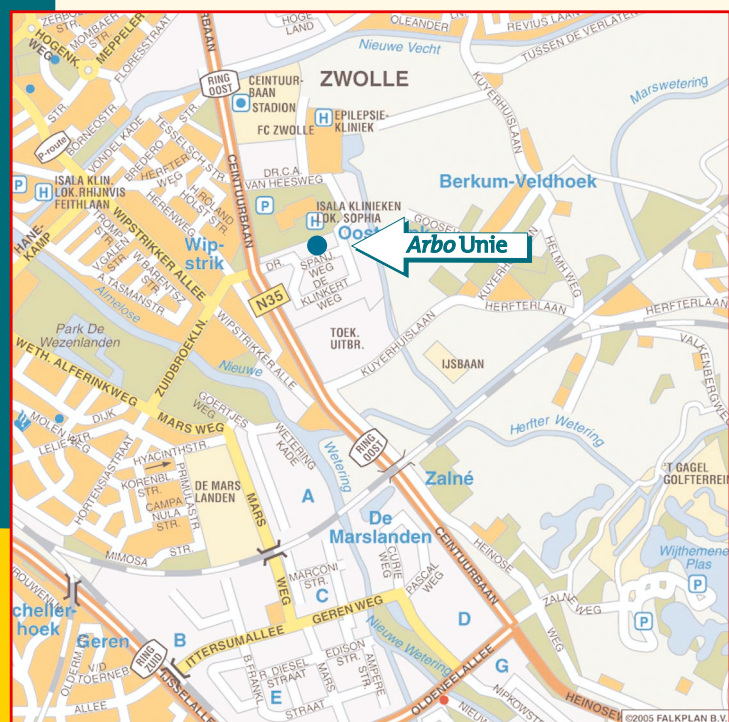

Routebeschrijving Vestiging Zwolle

Arbo Unie

Hoe bereikt u ons per auto:

Vanuit Amersfoort

- Volg de A28 richting Zwolle en neem afrit 20 Zwolle-Noord
- Einde afrit rechtsaf (Centuurbaan).
- Bij de 5e verkeerslichten linksaf (Dr. Spanjaardweg).

Vanuit Emmen/Meppel

- Volg de A28 richting Zwolle en neem afrit 20 Zwolle-Noord
- Einde afrit linksaf (Centuurbaan).
- Bij de 5e verkeerslichten linksaf (Dr. Spanjaardweg).

Vanuit Raalte/Deventer

- Volg de N35 richting Zwolle.
- Na de spoorwegovergang bij de tweede verkeerslichten rechtsaf (Dr. Spanjaardweg).

Bezoekadressen

Arbo Unie B.V.

Dokter Spanjaardweg 11

8025 BT Zwolle

T (038) 455 89 00

T (038) 454 66 48

... en per openbaar vervoer:

- Per bus
Vanaf NS-station:
 - Stadsdienst lijn 1 richting Isala klinieken locatie Sophia.
 - Streekvervoer lijnen: 29, 40, 70, 166 en 167.U stapt uit aan de overzijde van ons gebouw halte Dr. Spanjaardweg.