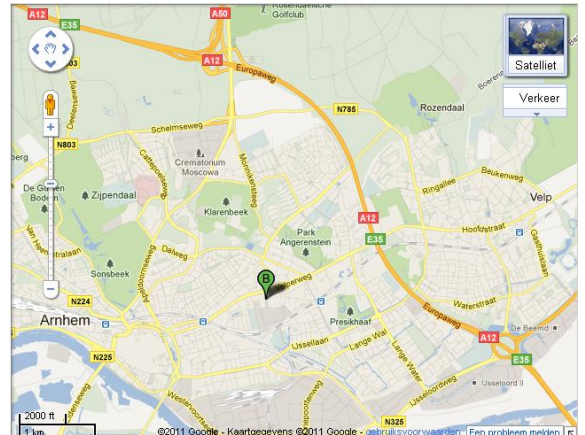

## Routebeschrijving Arbo Unie Arnhem

Gebouw de Enk (5<sup>e</sup> etage), Tivolilaaan 205, 6824 BV Arnhem

#### Vanuit Utrecht:

- Neem de A12 richting Arnhem
- neem afslag Arnhem, Velp, Westervoort
- op de rotonde Velperbroek richting Arnhem aanhouden (ongeveer 1/4 rond)
- 1e stoplicht na de rotonde rechts (garage aan de overkant)
- alsmaar rechtdoor (diverse stoplichten), spoor over (hiervoor Intratuin aan de rechterkant)
- bij kruispunt linksaf (makelaar links op de hoek)
- dan zit u op de Velperweg, na ongeveer 1,5 km (je ziet aan de linkerkant een hoog kantoorgebouw van de AKZO NOBEL), sla je bij de stoplichten linksaf de Tivolilaaan op
- Arbo Unie is gevestigd in kantoorgebouw De Enk (aan de linkerkant), op de 5e verdieping. Er zijn voldoende parkeerplaatsen beschikbaar bij dit kantoorgebouw.

#### Vanuit Rotterdam:

- Neem de A15 richting Gorkum, Tiel, Arnhem
- A325 (knooppunt Ressen) richting Arnhem aanhouden
- in Arnhem, rechts af richting Oberhausen (=Pleyroute N325, Stadion Gelredome aan de linkerkant)
- 2e stoplicht links (garage aan de linkerkant)
- alsmaar rechtdoor (diverse stoplichten), spoor over (Intratuin aan de rechterkant)
- lees verder bij Nijmegen, vanaf \*\*

#### Vanuit Apeldoorn:

- Vanaf de A50 richting Arnhem de A12 nemen richting Oberhausen
- neem afslag Arnhem, Velp, Westervoort
- op de rotonde Velperbroek richting Arnhem aanhouden (ongeveer 1/4 rond)
- 1e stoplicht na de rotonde rechts (garage aan de overkant)
- alsmaar rechtdoor (diverse stoplichten), spoor over (Intratuin aan de rechterkant)
- lees verder bij Nijmegen vanaf \*\*