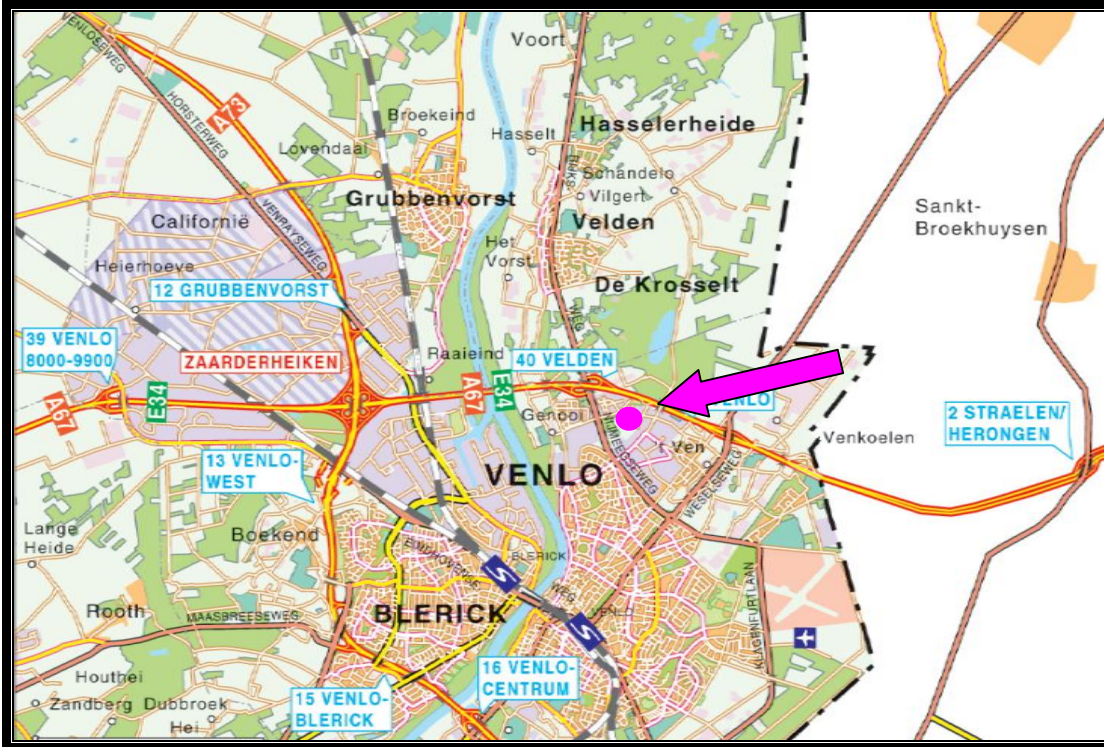

Nijmegen/Boxmeer

Eindhoven