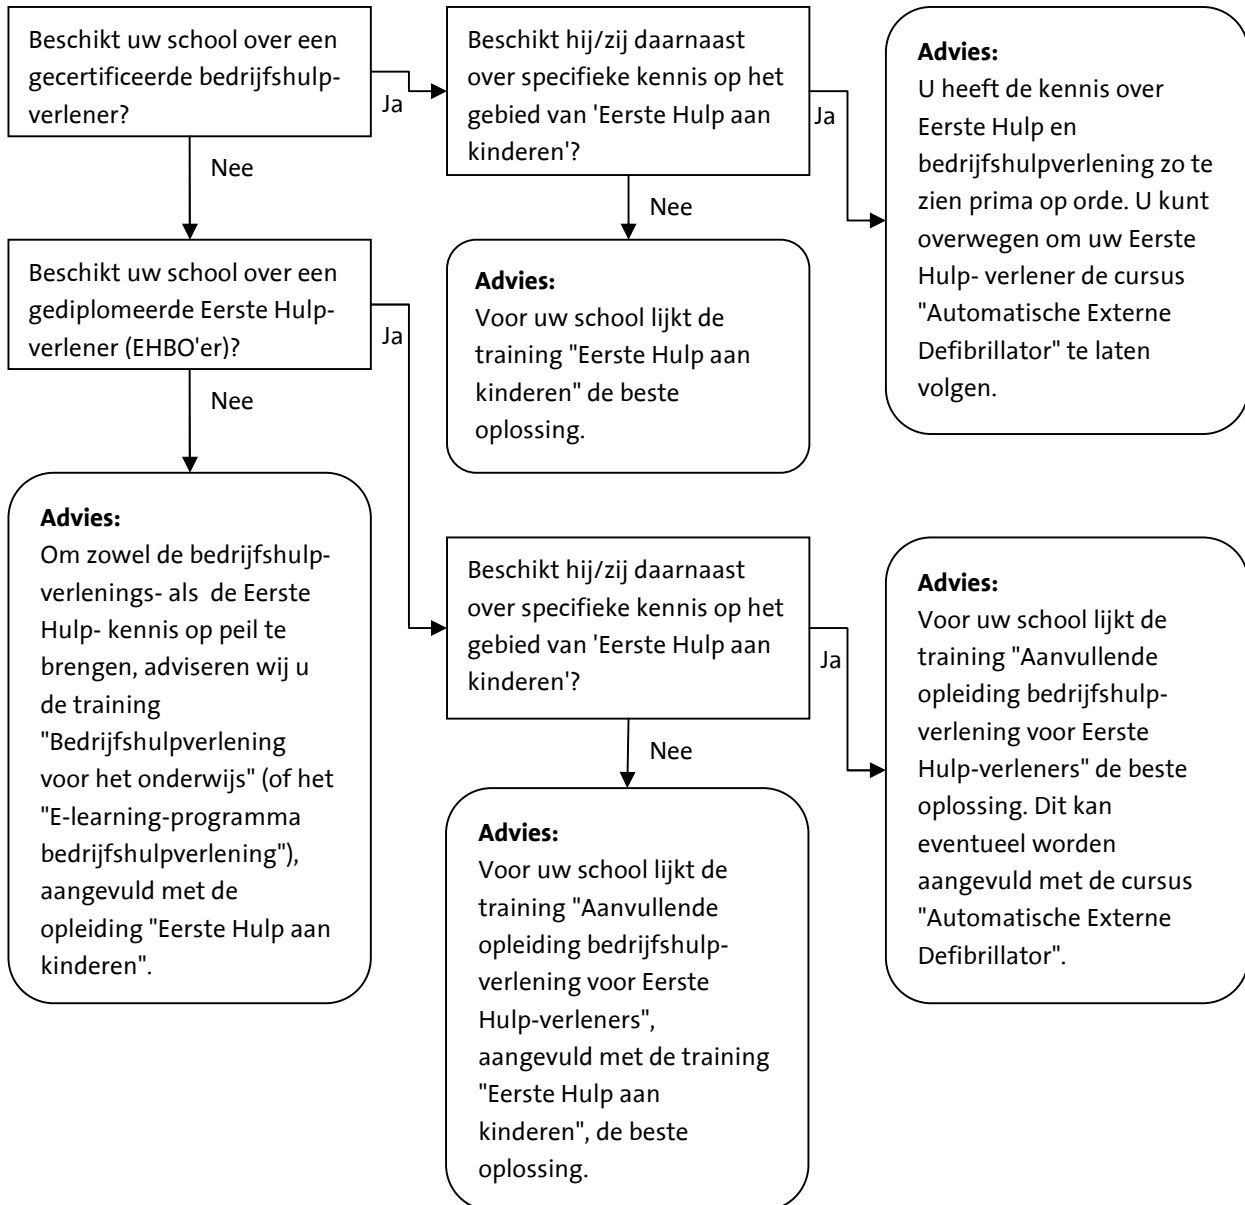

Opleidingswijzer onderwijs

Door middel van deze Opleidingswijzer kunt u snel bepalen welke trainingen waarschijnlijk het beste aansluiten op wat er in uw school nodig is. Het geeft een goede indicatie. Wij kunnen u echter ook een advies op maat geven. Stelt u hier prijs op, bel dan om een afspraak te maken met onze adviseur. Dit is uiteraard geheel vrijblijvend. U vindt de telefoonnummers onder de Opleidingswijzer.